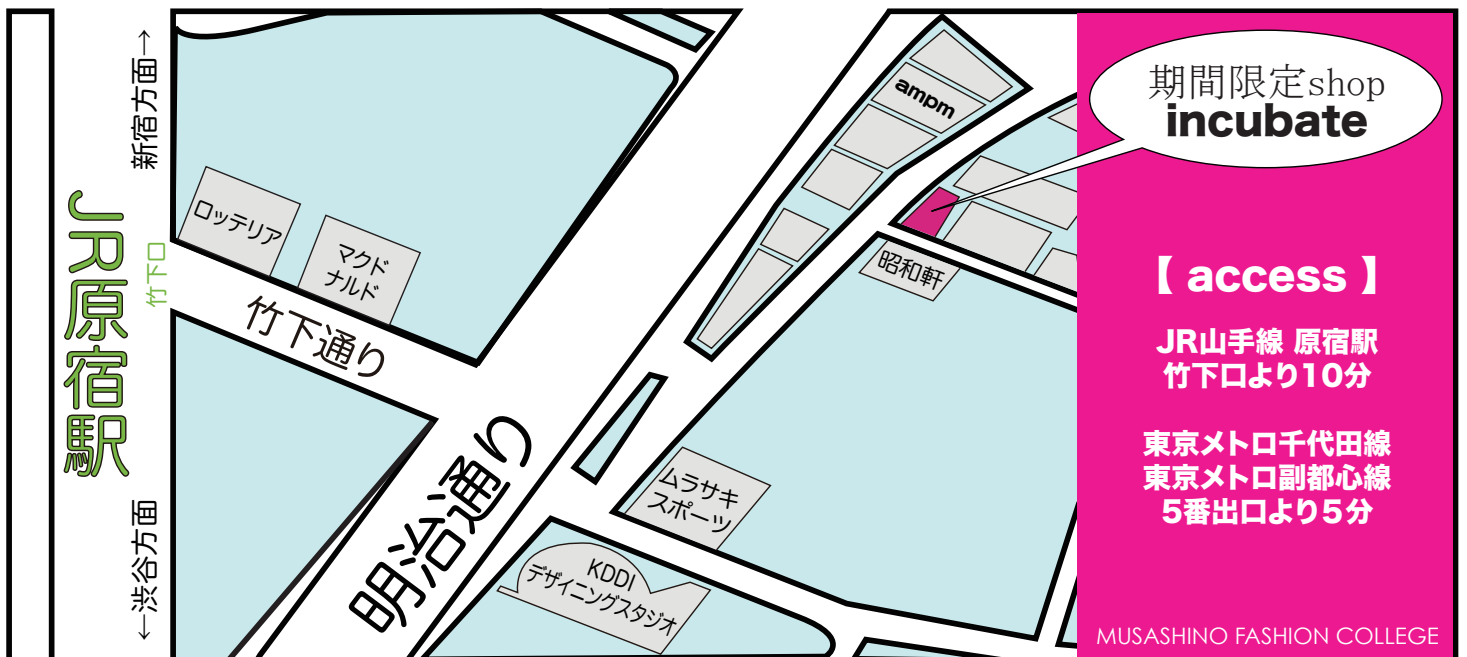

専門学校 武蔵野ファッションカレッジ

期間限定shop
incubate

7.16 start

今年も期間限定ショップ【incubate】がオープンします！
皆様のお越しを心よりお待ちしております！

営業期間 2010年7月16日・・・7月30日

営業時間11:00～18:00

期間限定shop場所：東京都渋谷区神宮前3-21-20

このハガキをお持ちください。粗品をプレゼント致します。